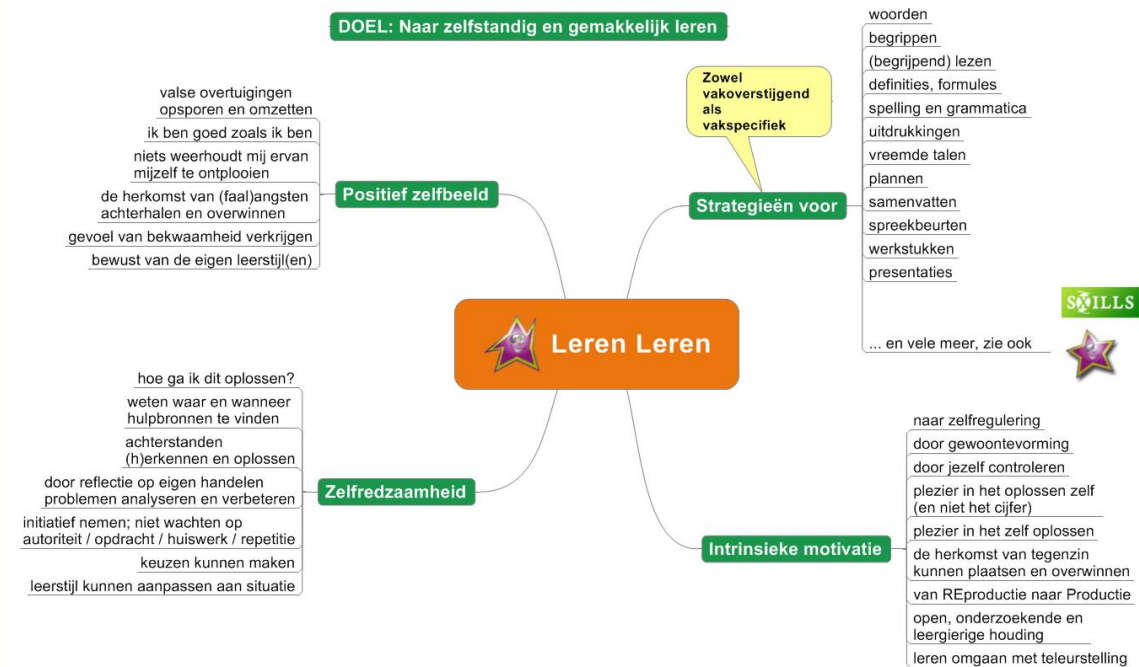

Snel>Traject

Persoonlijke begeleiding voor jongeren

Een Snel>Traject is persoonlijke ondersteuning bij leren hoe te leren. Speciaal voor leerlingen die leren moeilijk vinden of bij wie het even niet meer wil lukken. We leren het leren aan met de stof of het huiswerk waar de leerling op dat moment moeite mee heeft. Dat heeft als praktisch bijeffect dat de leerling dit niet ervaart als veel 'extra benodigde tijd'. Tijdens een vrijblijvende intake wordt bekeken wat de problemen zijn en besloten of doorgegaan wordt.

Inhoud en vorm

Op verschillende manieren wordt gewerkt aan de verbetering van het leren:

- persoonlijke sessies
- zelfstudie
- begeleiding op afstand.

Praktische informatie

Aan het intakegesprek zijn geen kosten verbonden. Geschikt vanaf circa 8 jaar. Aantal en frequentie sessies naar behoefte klant.

Kosten: € 75 per uur, exclusief reiskosten 0,40 cent per km.

Extra: Indien gewenst, het opstellen van een aanpak voor het wegwerken van specifieke leerachterstanden. Bekeken wordt waar de leerling zelfstandig aan werken kan, of nog extra bij ondersteund moet worden (RT of bijles).

Trainingen, coaching en opleidingen zijn vrijgesteld van BTW.

Geïnteresseerd?

Bel (0318) 48 71 35 of mail info@snelleren.nl